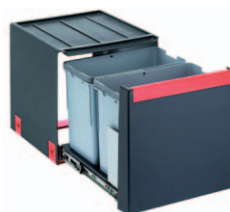

2 640 Kč

2 450 Kč

odpadkový koš Franke (134.0039.553) – Cube 30

- Objem: 2 x 15 l
- Šířka skříňky od: 300 mm

1 980 Kč

1 850 Kč

odpadkový koš Franke (134.0039.330) – Cube 40

- Objem: 2 x 14 l
- Šířka skříňky od: 400 mm