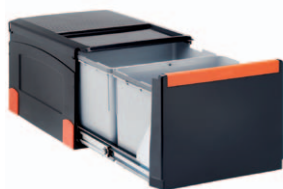

odpadkový koš Franke (134.0055.289) – Cube 50

- Objem: 1 x 14 l, 1 x 18 l
- Šířka skříňky od: 500 mm

2 760 Kč

2 510 Kč