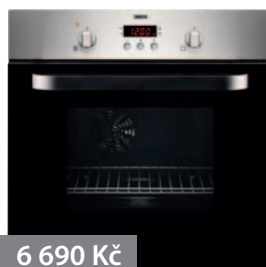

trouba Zanussi (ZOB442X)

- 3 pečící funkce
- Úprava proti otiskům prstů
- Chromované kolejničky (možnost dokoupení teleskopického výsuvu)
- Úprava smaltu pro snadné čištění
- časový spínač set – čas, minutka, začátek a konec pečení, zvuková signalizace, vypnutí displeje
- Chladicí ventilátor, vnitřní osvětlení
- Dvojitě zasklení dveří, 4 úrovně pečení
- 1 hliníkový plech, 1 chromovaný grilovací rošt
- Celkový elektrický příkon: 1,9 kW
- Energetická třída: A

6 690 Kč

6 490 Kč