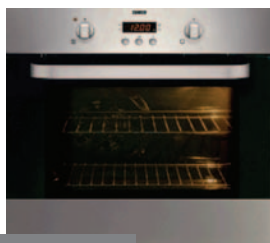

vestavná trouba Zanussi (ZOB441X)

- 3 pečící funkce
- Úprava proti otiskům prstů
- časový spínač SET, aktuální čas, minutka, začátek a konec pečení, zvuková signalizace
- Smaltovaný vnitřek pro snadné čištění
- Standardní prepínače
- Dvojitě zasklení dveří, osvětlení trouby
- Chladicí ventilátor, 4 úrovně pečení
- 1 teleskopický výsuv
- 1 hliníkový plech, 1 chromovaný grilovací rošt
- Celkový el. příkon: 1,9 kW, energ. třída: A

7 690 Kč

6 790 Kč