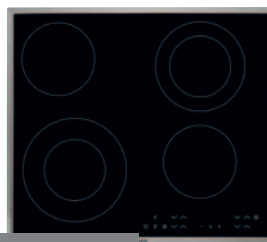

Tato nabídka platí exkluzivně jen v síti Oresi.

indukční deska AEG (HK634200XB) – šířka 580 mm

19 990 Kč

13 490 Kč

- Nerezový rám
- Jednoduchá instalace
- Elektronické dotykové ovládání
- 4x Booster (funkce rychlého ohřevu)
- 4 indukční varné zóny
- Dětská pojistka
- Zámek funkcí
- Automatické zahřátí/vypnutí
- Ukazatele zbytkového tepla
- Timer, minutka
- Funkce Stop+Go (dočasné snížení varného výkonu)

sklokeramická deska AEG (HK634021XB) – šířka 580 mm

9 990 Kč

8 990 Kč

- Nerezový rám
- Jednoduchá instalace
- Dvě dvojkruhové varné zóny
- Dotykové ovládání
- Dětská pojistka
- Zámek funkcí
- Automatické zahřátí/vypnutí
- Timer, minutka
- Nastavení zvukových signálů
- Ukazatele zbytkového tepla
- Funkce Stop+Go (dočasné snížení varného výkonu)