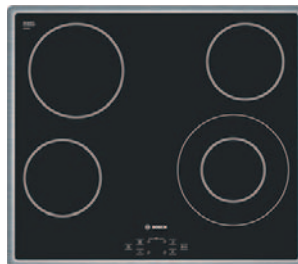

sklokeramická deska Bosch (PKF645R14E) – šířka 600 mm

- Elektrická sklokeramická varná deska
- Sklokeramika HighSpeed, bez dekoru
- Sensorové ovládání SuperQuattro Touch
- 4 HighSpeed varné zóny
- 17 výkonových stupňů
- Digitální ukazatel TopControl
- Hlavní vypínač
- Kontrolka provozu
- Bezpečnostní vypínání varných zón
- Dětská pojistka
- 4x ukazatel zbytkového tepla
- Pravá přední zóna je dvouokružová, rozšiřitelná sensorovým tlačítkem
- Timer s funkcí vypnutí pro všechny varné zóny

9 390 Kč

8 890 Kč