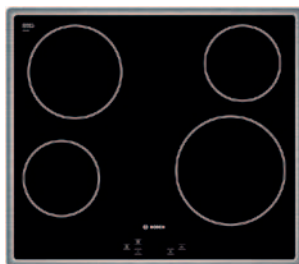

sklokeramická deska Bosch (PKE645Q14E) – šířka 600 mm

- Elektrická sklokeramická varná deska
- Sklokeramika HighSpeed, bez dekoru
- Sensorové ovládání SuperQuattro Touch
- 4 HighSpeed varné zóny
- 17 výkonových stupňů
- Digitální ukazatel TopControl
- Hlavní vypínač
- Kontrolka provozu
- Bezpečnostní vypínání varných zón
- Dětská pojistka
- 4x ukazatel zbytkového tepla

7 990 Kč

7 190 Kč