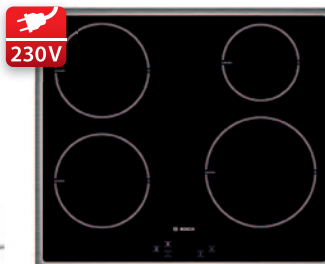

indukční deska Bosch (PIA645Q16E) – šířka 600 mm

- Indukční varná deska, připojovací kabel (1,1 m)
- Sklokeramika HighSpeed, bez dekoru
- Sensorové ovládání SuperQuattro Touch
- 4 indukční varné zóny s rozpoznáním velikosti hrnce, hlavní vypínač, dětská pojistka
- 17 výkonových stupňů, digitální ukazatel
- Bezpečnostní vypínání varných zón
- 4x ukazatel zbytkového tepla
- Funkce PowerManagement – nastavení max. příkonu desky
- Funkce PowerBoost pro všechny varné zóny
- Příkon: 3,68 kW

13 490 Kč

12 990 Kč

nádobí zdarma