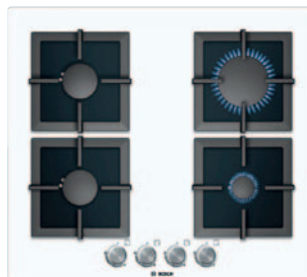

plynová varná deska Bosch (PPP612B21E) – šířka 600 mm

10 490 Kč

9 990 Kč

- Plynová varná deska na tvrzeném skle
- Ovládání otočnými knoflíky vpředu
- El. jiskrové zapalování v ovládacím knoflíku
- Termoelektrická pojistka zhasnutí plamene
- Samostatné litinové podložky pod hrnce
- Přednastaveno na zemní plyn (20 mbar)
- Trysky na propan-butan (28–30/37 mbar), které jsou součástí dodávky
- Ovládací knoflíky v nerezovém vzhledu
- Dvě možnosti zabudování: zapuštěním do roviny kamenné pracovní desky nebo běžným způsobem do pracovní desky
- Připojovací kabel 1 m bez zástrčky