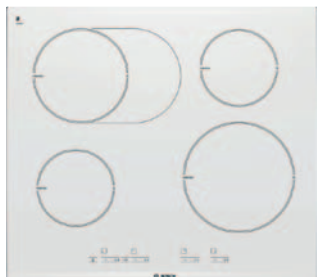

indukční deska Bosch (PIB672E14E) – šířka 600 mm

22 990 Kč

21 990 Kč

- Indukční varná deska, připojovací kabel (1,1 m)
- Sklokeramika HighSpeed, bez dekoru
- Senzorové ovládání TouchControl
- Provedení bílá deska, fasetový design Komfort: faseta vpředu, nerez profil po stranách
- Funkce powerBoost pro všechny varné zóny
- 4 indukční varné zóny s rozpoznáním hrnce, z toho 1 s automaticky připojitelnou pečicí zónou
- Hlavní vypínač, dětská pojistka
- Plně elektronické řízení – 17 výkonových stupňů
- Bezpečnostní vypínání varných zón
- 4x dvoustupňový ukazatel zbytkového tepla
- Min. tloušťka pracovní desky 20 mm
- Příkon: 7 kW