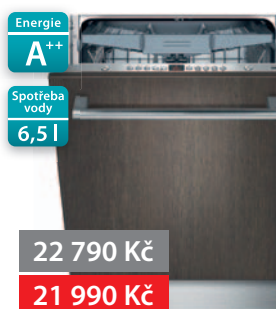

myčka Siemens (SN65M086EU) – šířka 600 mm

- Plně vestav. myčka nádobí, 13 sad nádobí
- Energetická třída A++, účinnost sušení A
- 5 mycích programů: intenzivní 70 °C, Eco 50 °C, auto 45–65 °C, TurboSpeed 20 min., předmytí
- Spotřeba v programu Eco 50 °C – voda: 6,5 l, el. energie: 0,92 kWh, AquaStop se zárukou
- Displej: časová předvolba 1–24 h., VarioSpeed
- AquaSensor/senzor naplnění, extra sušení
- Ukazatele nedostatku soli a leštidla, InfoLight®
- Dávkovací asistent, systém šetrného mytí skla
- Příborová zásuvka Vario, VarioFlex mycí koše
- Dětská pojistka: zamezení otevření spotřebiče
- Hlučnost: 46 dB (re 1 pW)

22 790 Kč

21 990 Kč

kombinovaná lednice Siemens (KI34VA50IE)