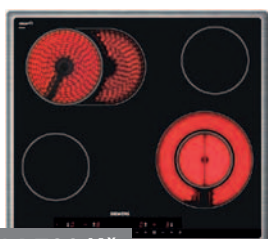

elektrická trouba Siemens (HB23AB550J)

16 590 Kč
15 890 Kč

- Pečící trouba Universal (5 druhů ohřevu)
- Sklopný dvouokruhový gril, chladicí ventilátor
- Pečící trouba 67 l s extrahladkým smaltem
- Elektronické hodiny s programováním
- Řízení teploty od 50–270 °C
- Dětská pojistka, západné ovládací knoflíky
- Automatický rychlohřev, osvětlení trouby
- Dětská pojistka, chladicí ventilátor
- Světelný koncept: bílá/modrá
- Samočistění EcoClean na zadní stěně, boční stěny a strop jako zvl. příslušenství
- Rozměry (V x Š x H): 595 x 595 x 548 mm
- Energetická třída: A -20 %

elektrická trouba Siemens (HB23AB540)

13 990 Kč
12 990 Kč

- Pečící trouba Universal (7 druhů ohřevu)
- Západné ovládací knoflíky, chladicí ventilátor
- Pečící trouba 53 l s výklonnými dvířky
- Elektronické hodiny s programováním
- Řízení teploty od 50–270 °C
- Automatický rychlohřev, osvětlení trouby
- Dětská pojistka, chladicí ventilátor
- Světelný koncept: bílá/modrá
- Hladké stěny trouby se závěsnými rošty – možnost dovybavení teleskopickým vysuvem (zvláštní příslušenství)
- Rozměry (V x Š x H): 595 x 595 x 548 mm
- Energetická třída: A

sklokeramická deska Siemens (ET645EN11)

14 790 Kč
11 490 Kč

- Sklokeramická deska se senzorovým ovládním
- Provedení: černá/nerez rámeček
- Design s plošným rámečkem
- Sklokeramika s ochranným potiskem
- 4 varné zóny highSpeed, z toho: 1 dvouokruhová zóna, 1 pečící zóna
- 17 výkonových stupňů
- Digitální funkční displej, dětská pojistka
- Elektronika uvedení do varu
- Bezpečnostní vypínání, kontrolka provozu
- Dvoustupňový ukazatel zbytkového tepla pro každou varnou zónu
- Rozměry (V x Š x H): 51 x 575 x 515 mm