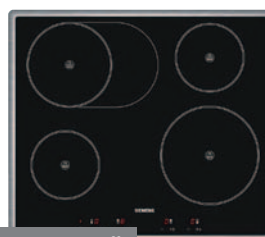

nádobí zdarma

indukční deska Siemens (EH651TA16E)

15 990 Kč
13 490 Kč

- Sklokeramická indukční varná deska bez dekoru
- Senzorové ovládní TouchControl
- 4 indukční varné zóny s rozpoznáním hrnce
- 17 výkonových stupňů, Timer
- Digitální funkční displej, dětská pojistka
- Bezpečnostní vypínání, hlavní vypínač
- Ukazatel zbytkového tepla
- Funkce PowerManagement – možnost nastavení maximálního příkonu desky
- Rozměry (V x Š x H): 57 x 592 x 522 mm
- Příkon: 4,6 kWh

nádobí zdarma

indukční deska Siemens (EH645EB15E)

22 990 Kč
18 490 Kč

- Sklokeramická indukční varná deska bez dekoru
- Senzorové ovládní TouchControl
- 4 indukční varné zóny s rozpoznáním hrnce, z toho 1 pečící zóna
- 17 výkonových stupňů, 4x funkce powerBoost
- Digitální funkční displej, dětská pojistka
- Bezpečnostní vypínání, hlavní vypínač
- Ukazatel zbytkového tepla pro všechny varné zóny
- Funkce PowerManagement – možnost nastavení maximálního příkonu desky
- Příkon: 7,0 kWh