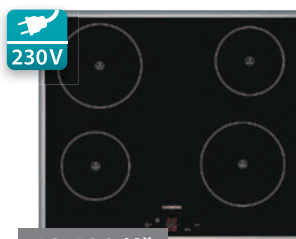

indukční deska Siemens (EH645QA16E)

13 490 Kč
12 990 Kč

- Sklokeramická indukční varná deska bez dekoru
- Senzorové ovládní SuperQuattroTouch
- 4 indukční varné zóny s rozpoznáním hrnce
- 17 výkonových stupňů, 4x funkce powerBoost
- Digitální funkční displej, dětská pojistka
- Bezpečnostní vypínání, hlavní vypínač
- Ukazatel zbytkového tepla pro všechny varné zóny
- Funkce PowerManagement – možnost nastavení maximálního příkonu desky, Příkon: 3,68 kWh
- Rozměry (V x Š x H): 57 x 592 x 522 mm

nádobí zdarma