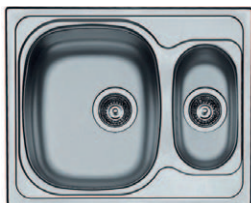

dřez Pyramis (Sparta 62x50 1 1/2B) – 100125301

- Rozměr dřezu: 620 x 500 mm
- Hloubka dřezu: 150/90 mm
- Šířka skříňky od: 600 mm
- Hladký povrch ¹⁾

4 080 Kč

3 190 Kč