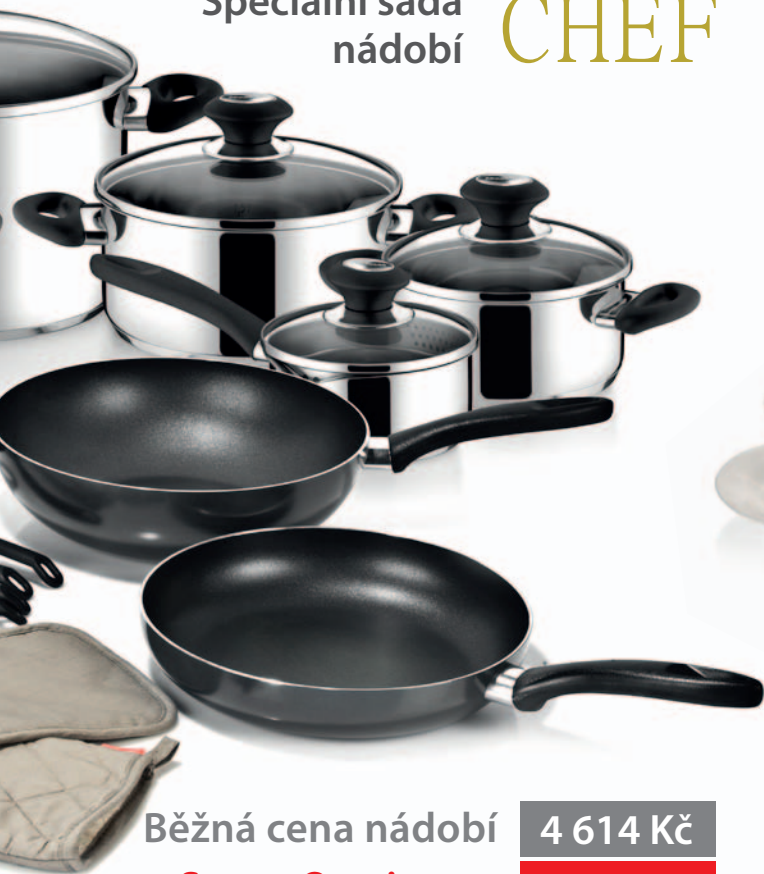

Vaše Tescoma

Luxus dostupný pro každého!

Vařte jako šéf, stolujte jako v Savoiji!

Dvě exkluzivní sady nádobí od prestižní české značky Tescoma přinášejí do Vaší kuchyně dokonalost technologie, provedení a krásy. A to za jedinečně snížené ceny, které jsme pro Vás dojednali. Vařící sada Chef umožní každému stát se ve své kuchyni opravdovým šéfkuchařem nebo šéfkuchařkou. Jídelní a nápojová souprava Savoy změní Váš jídelní stůl v zákoutí luxusní restaurace. Obě sady jsou navíc doplněny o atraktivní kuchařku s recepty z populárního pořadu Tescoma s chutí a další užitečné dárky.

Speciální sada
nádobí

CHEF

Běžná cena nádobí 4 614 Kč

Set za Oresi cenu 3 599 Kč

Speciální jídelní
souprava

SAVOY

Běžná cena soupravy 4 218 Kč

Set za Oresi cenu 2 999 Kč

Tato nabídka platí exkluzivně jen v síti Oresi.

Speciální jídelní souprava SAVOY

Speciální jídelní souprava

- + 6 ks – Sklenice **CREMA** (350 ml)
- + 24 ks – Jídelní příbor **BANQUET**
- + 4 ks – šálek **ALLEGRO** s podšálkem
- + 6 ks – Mělký talíř **RONDO** (ø 27 cm)
- + 6 ks – Hluboký talíř **RONDO** (ø 22 cm)
- + 6 ks – Sklenice na červené víno **CHARLIE** (450 ml)
- + 6 ks – Dezertní talíř **RONDO** (ø 20 cm)
- + Souprava **UNO VINO**, vývrtka + nálevka s uzávěrem
- + Kuchařka **NEJLEPŠÍ RECEPTY** (Tescoma s Chutí)