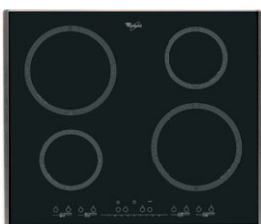

Počítejte s námi:

trouba Whirlpool (AKZ 671 IX)

- Samostatná trouba
- Zelený displej
- Elektronické ovládání
- Horkovzdušná s kruhovým topným tělesem
- Trojitě zrcadlové sklo dveří – celoskleněný vnitřek dveří – SMART-CLEAN
- Provedení nerez
- Design GENESIS
- Energetická třída: A
- Maximální příkon: 3,65 kWh
- Rozměry (V x Š x H): 595 x 595 x 564 mm

18 990 Kč

13 990 Kč

plně integrovaná myčka Whirlpool (ADG 9440 FD)

- 12 sad nádobí
- Nastavitelná výška horního koše
- 6. smysl, Aquastop, Multitablet
- 7 programů, samovyvažovací dvířka
- El. indikátor lešticího prostředku a soli
- Trvání referenčního programu 170 min.
- Účinnost mytí/sušení: A/A
- Energetická třída: A, hladina hluku: 44 dB
- Odložené mytí 1–24 h.
- Spotřeba vody/energie: 11 l/0,98 kWh
- Rozměry (V x Š x H): 820 x 597 x 555 mm

20 990 Kč

16 000 Kč

varná deska Whirlpool (ACM 703 IX)

- Indukční sklokeramická varná deska
- Dotykové ovládání po stupnici
- 4 indukční plotny
- Kontrolky zbytkového tepla
- Rychlý ohřev JET START (Booster)
- Dětská pojistka
- Provedení nerezový rám
- Rozměry (V x Š x H): 52 x 580 x 510 mm